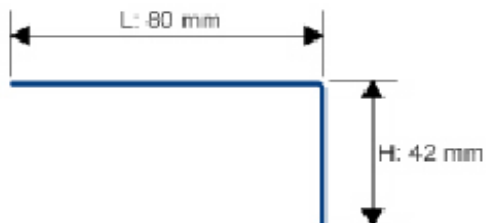

"PROTERRACE PCG" ALUMINIJ LAKIRANI - spojevi

ŠIFRA ARTIKLA	OPIS ARTIKLA		ZAVRŠNA OBRADA	JM	
GING 10 55 ALG	SIVA (RAL 7038) - SPOJ		SIVA	KOM	
GING 10 75 ALG	SIVA (RAL 7038) - SPOJ		SIVA	KOM	
GING 10 95 ALG	SIVA (RAL 7038) - SPOJ		SIVA	KOM	

"PROTERRACE PTER" ALUMINIJ LAKIRANI

**PTER 8042AL
SCALA 1:4**

ŠIFRA ARTIKLA	OPIS ARTIKLA	VISINA	ZAVRŠNA OBRADA	JM	DUŽINA
PTER 10 8042 ALG	SIVA (RAL 7038)	10	SIVA	KOM	2,70

"PROTERRACE PTER" ALUMINIJ LAKIRANI - vanjski kut

ŠIFRA ARTIKLA	OPIS ARTIKLA	VISINA	ZAVRŠNA OBRADA	JM	
AEPR 42 ALG	SIVA (RAL 7038) - VANJSKI KUT	10	SIVA	KOM	

"PROTERRACE PTER" ALUMINIJ LAKIRANI - spojevi

ŠIFRA ARTIKLA	OPIS ARTIKLA		ZAVRŠNA OBRADA	JM	
GIN 42 ALG	SIVA (RAL 7038) - SPOJ		SIVA	KOM